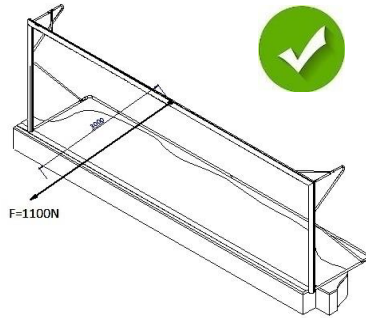

7.32 x 2.44 m

CONFORME ALLA NORMA
COMPLIES WITH
CONFORME À LA NORME
ENTSPRICHT DER NORM

EN 748:2013

EN 748:2013 taglie/sizes/tailles/größen
7.32 x 2.44 m – 5.00 x 2.00 m