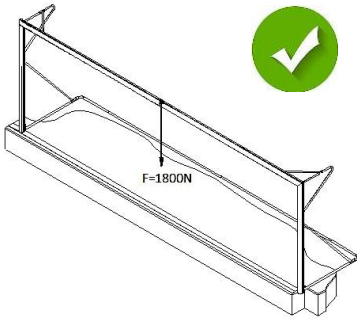

7.32 x 2.44 m

CONFORME ALLA NORMA
COMPLIES WITH
CONFORME À LA NORME
ENTSPRICHT DER NORM

EN 748:2013

EN 748:2013 taglie/sizes/tailles/größen
7.32 x 2.44 m – 5.00 x 2.00 m