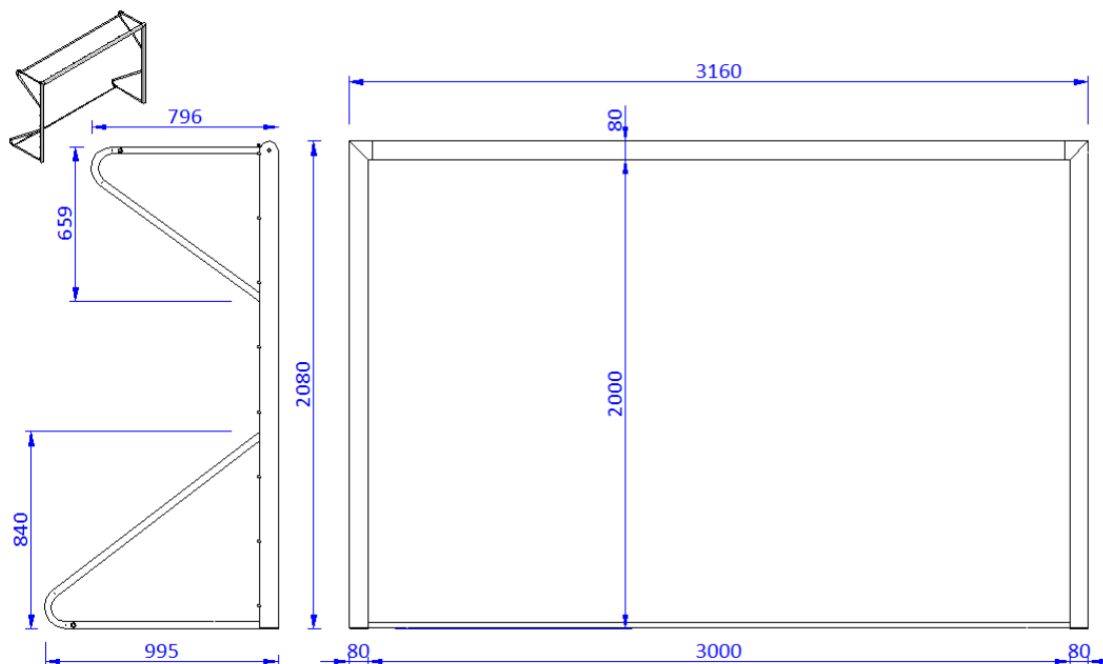

Cod produs: 4640

Poartă de oțel 3x2m

Company with certified
Quality Management system
ISO 9001:2015

FM 579557

BUREAU
VERITAS

Nr. PRO-GAM 004-15-ITA

Descriere: Porți de fotbal 3x2m fabricate din oțel gradul E220+Cr2 S2; barele laterale și transversala sunt realizate din secțiuni goale și circulare $\varnothing 80 \times 1,5 \text{ mm}$, în timp ce elementele pentru susținerea plasei și distanțiere sunt realizate din secțiuni circulare $\varnothing 30 \times 1,5 \text{ mm}$ și $\varnothing 25 \times 1,5 \text{ mm}$, acestea conțin găuri pentru fixare pe sol. Protecție albă prin acoperire cu pulbere epoxy-polyester (RAL colour 9010), grosime minimă 80 μm , grosime medie 150 μm , strălucire 80-90 luciu, ucat în cuptor la 180°C. Pot fi convenite și diferite culori. Porțile sunt conforme cu UNI EN 749:2005 și regulilor FIFA pentru futsal. Plasele pentru porți nu sunt incluse în preț.

Declarație de performanță:

Masă totală (inclusiv fixare):	36 kg
Sarcina conformă cu standardele UNI EN 749:2005:	1800 N (183 kg) sarcină verticală, 1100 N (112 kg) sarcină orizontală frontală
Moment de îndoire în partea de jos a unei singure bare ¹ :	1122 Nm (114 kgm)
Rezistență minimă la tracțiune a unei singure ancore ¹ : anchor ¹ :	1902 N (194 kg)